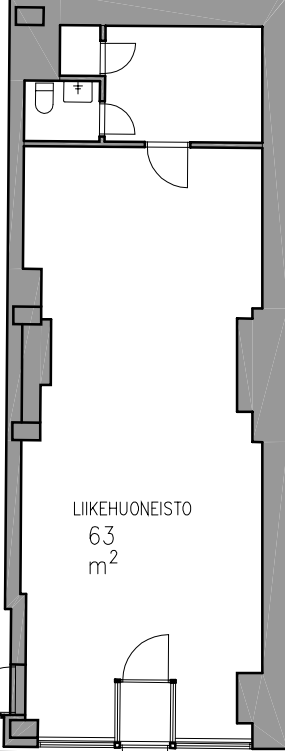

145  
AUTOPAIKOITUS

HÄTÄPOISTUMISTIEPORRAS  
1.-2.KERROS  
R=1200  
h=4100  
n=185 (22h)  
KAIDEI=1100

1.KERROS

PORTTI JA KÄYNTI-OVI

ukos 5

LIKEHUONEISTO  
63  
m<sup>2</sup>

LIIKETILA  
191 m<sup>2</sup>

tk.  
1000