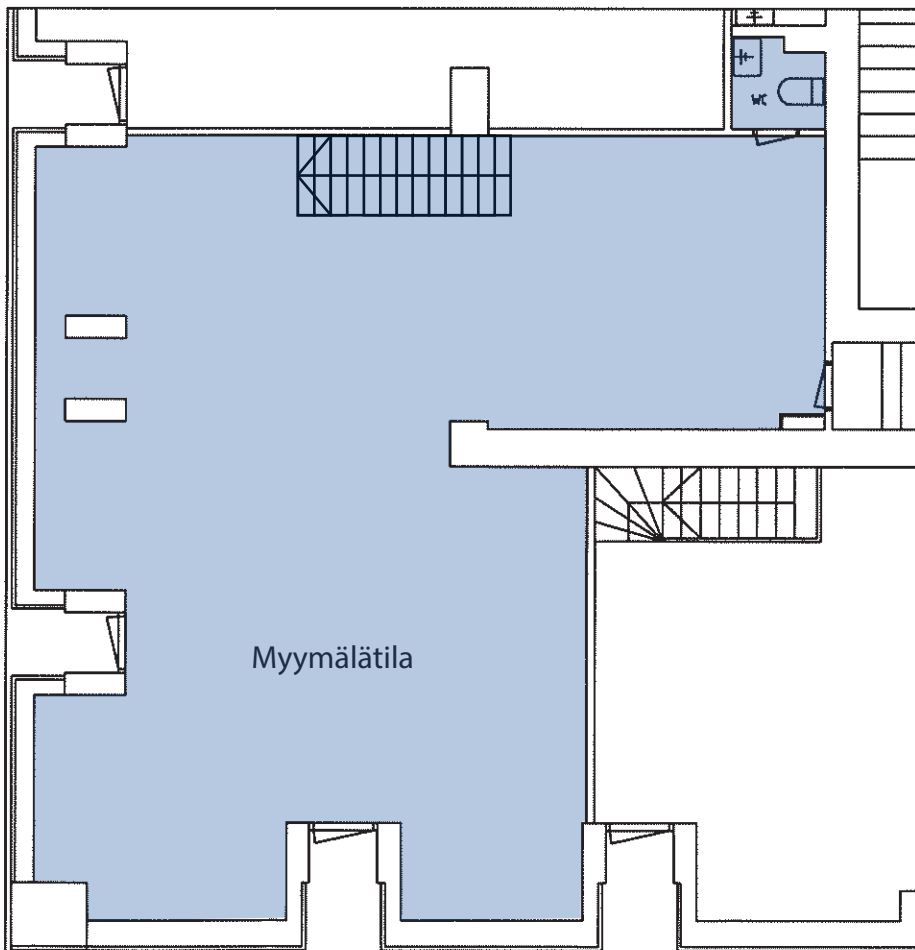

MITTAKAAVA
1/100

ISÄNNÖINTI
Turun Talohuolto Oy

KOHDE
AS OY OTAVA

TEKIJÄ
Turun Talotekniikkakeskus Oy

PÄIVÄ
19.10.2011

YHT.HENK.
T.VUORIO

LK11