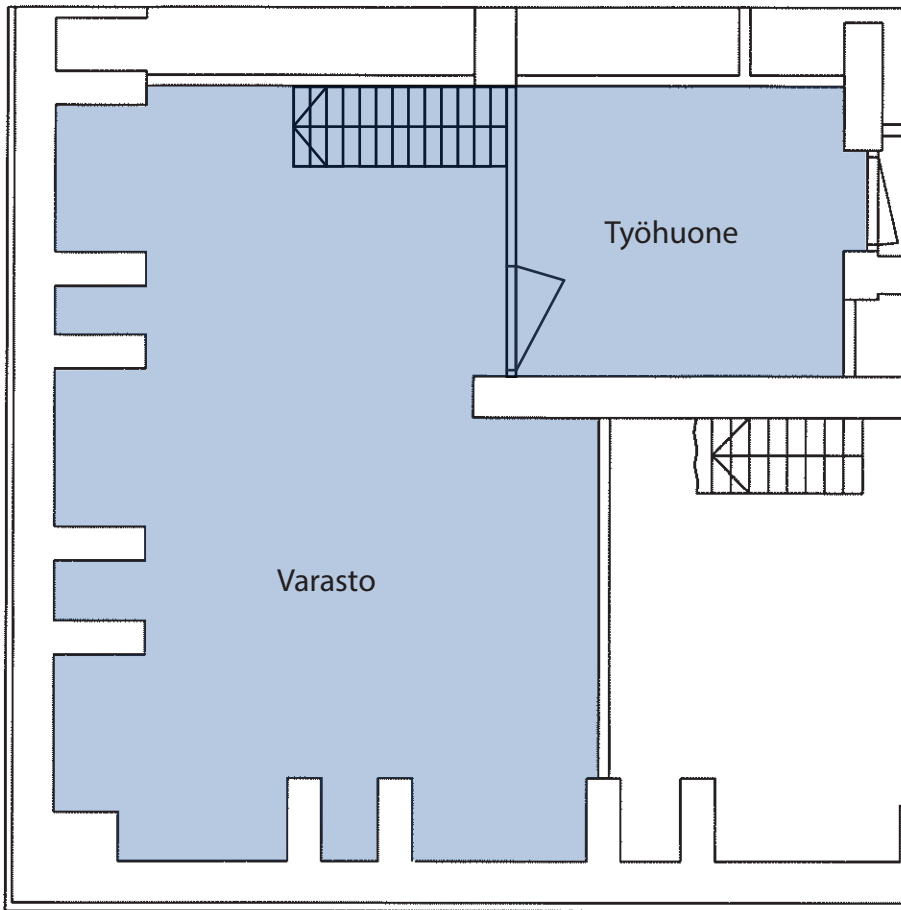

MITTAKAAVA
1/100

ISÄNNÖINTI
Turun Talohuolto Oy

KOHDE
AS OY OTAVA

TEKIJÄ
Turun Talotekniikkakeskus Oy

PÄIVÄ
19.10.2011

YHT.HENK.
T.VUORIO

LK11